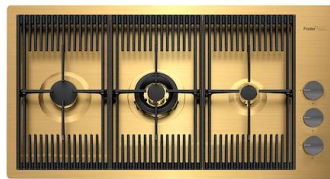

Placa de cocción Milanello Gold

7680 009