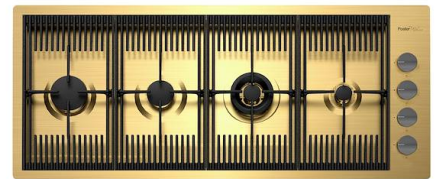

## Fregadero Milanello Gold Workstation

fregaderos

Código: 1034 859

## MARIDAJE RECOMENDADO

**Monomando Omega Gold**

8497 700

**Placa de cocción Milanello Gold**

7680 009

**Placa de cocción Milanello Gold**

7681 009