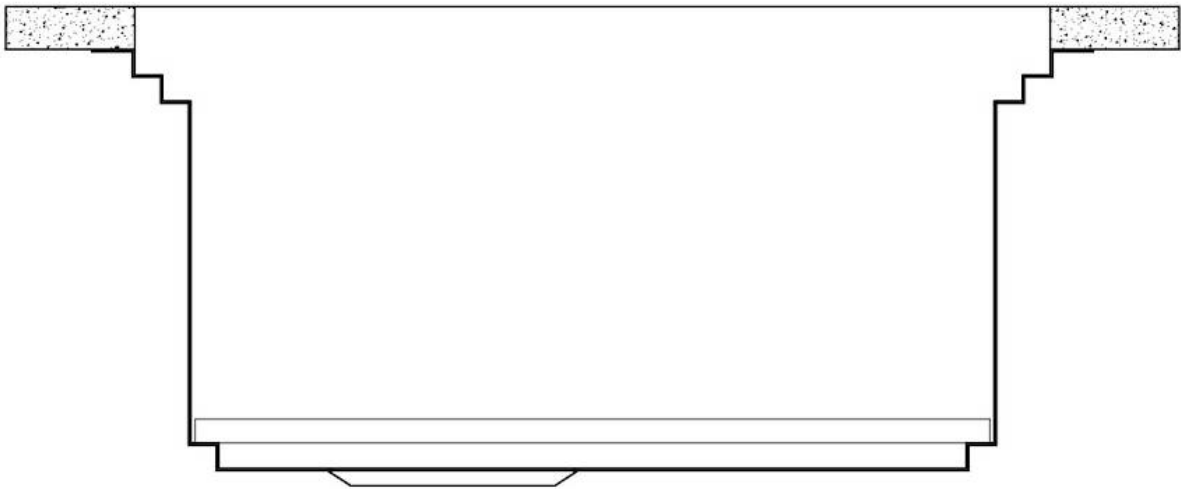

## Milanello Level 3

Compatible accessories/Accessori compatibili:

8100 602

750

426

Cut out size - Dimensioni per foratura top